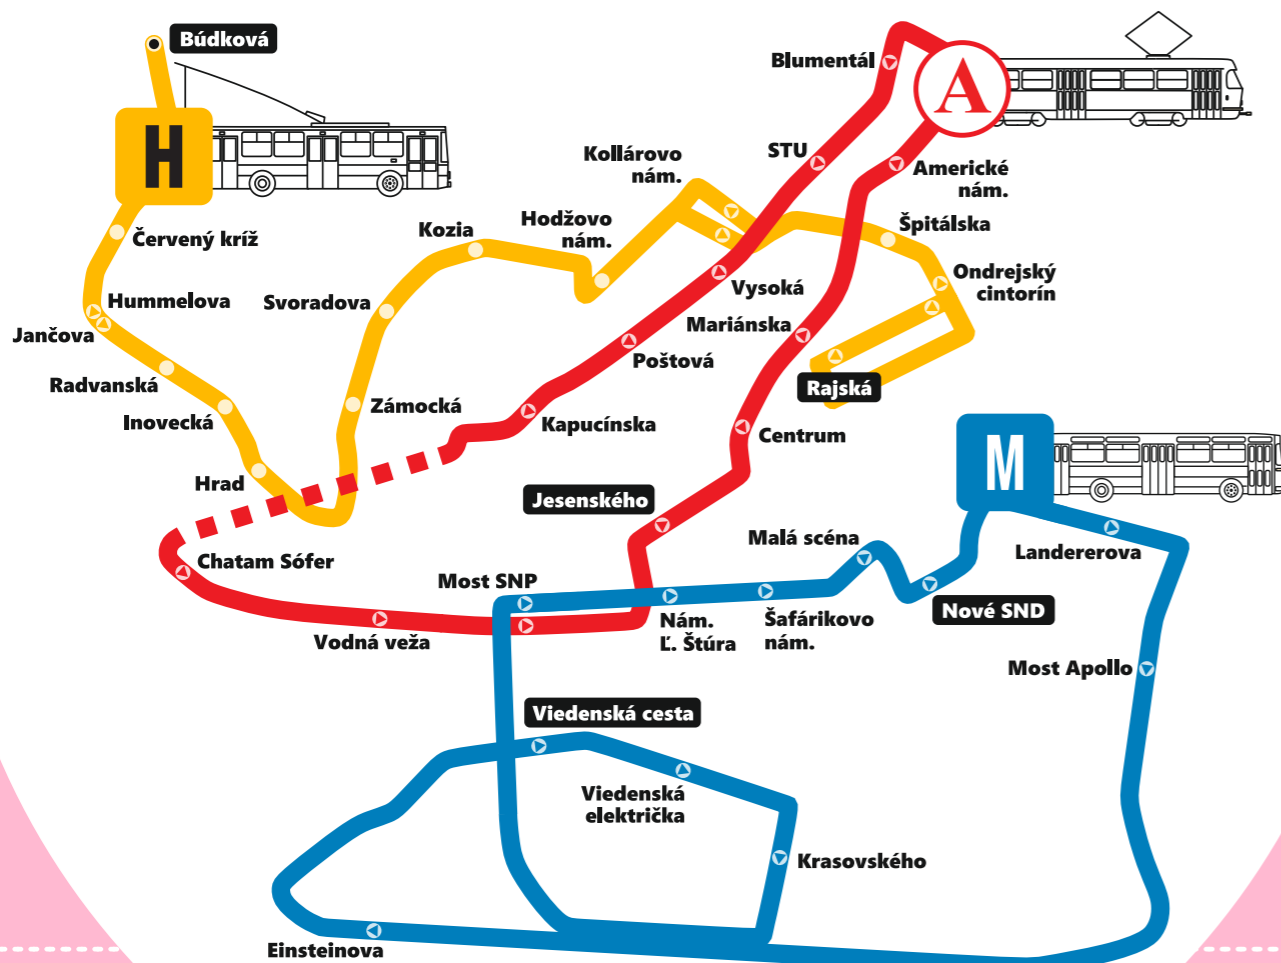

Bratislavské mestské dni

➔ **Rajská**

Historické jazdy Bratislavou

Sobota a nedeľa
25.4. - 26.4.2026

🕒	Pracovný deň	🕒	Voľný deň
05		05	
06		06	
07		07	
08		08	
09		09	56
10		10	11 26 41 56
11		11	11 26 41 56
12		12	11 26 41 56
13		13	11 26 41 56
14		14	11 26 41 56
15		15	11 26 41 56
16		16	11 26 41 56
17		17	11
18		18	
19		19	
20		20	
21		21	
22		22	
23		23	

min	Zastávka
0	Búdková
1	Červený kríž
1	Jančova
2	Radvanská
3	Inovecká
4	Hrad
5	Zámocká
6	Svoradova
7	Kozia
10	Hodžovo nám.
12	Kollárovo nám.
14	Špitálska
16	Ondrejský cintorín
17	Rajská

Platí:
25.4. (sobota) a 26.4.2026 (nedeľa)