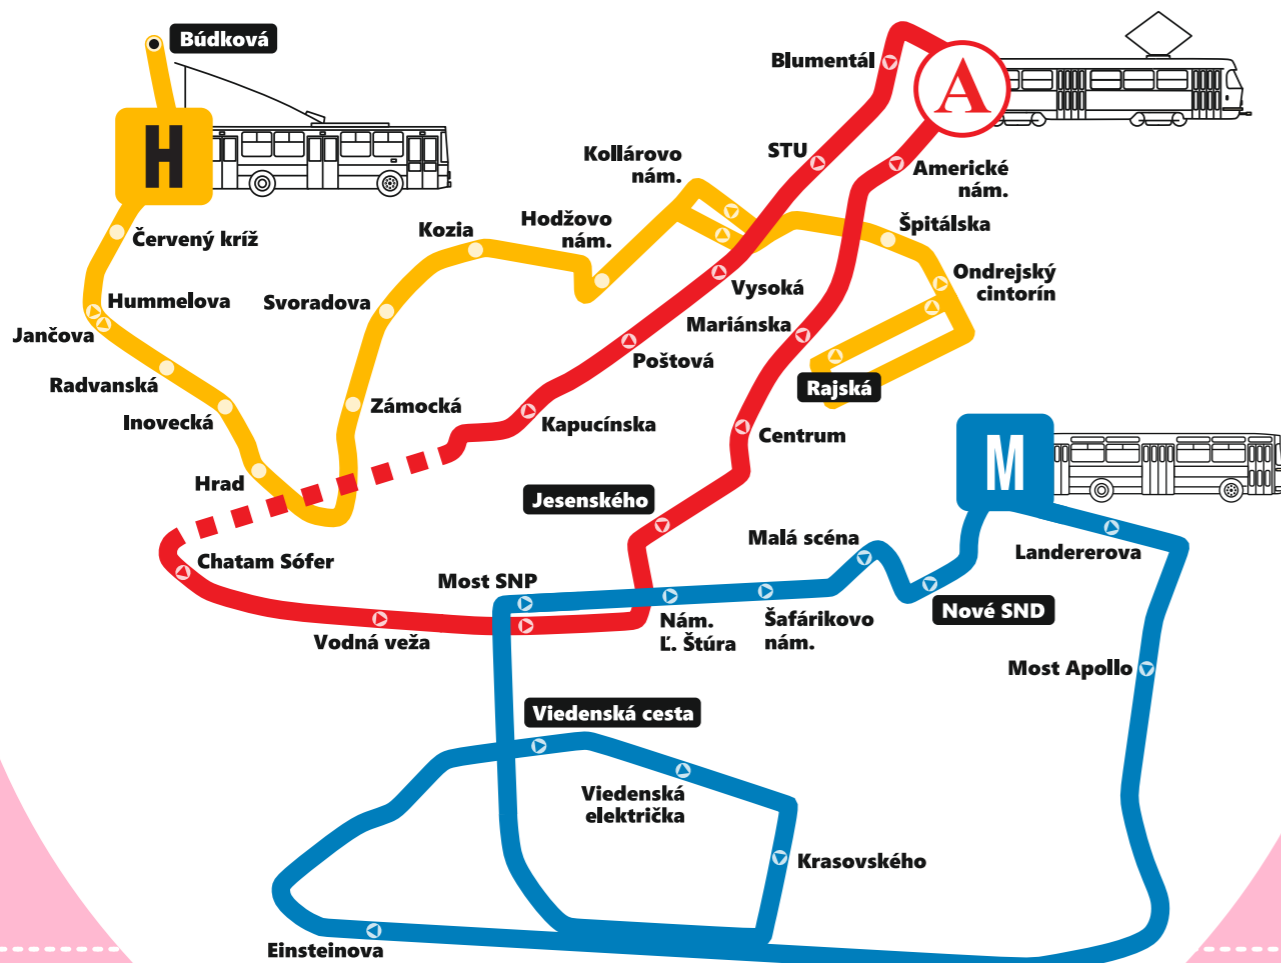

Dopravca:
Dopravný podnik Bratislava, a. s.
✉ Olejkárska 1, 814 52 Bratislava
☎ +421 2 5950 5950

www.dpb.sk

Bratislavské mestské dni

➔ **Rajská**

Historické jazdy Bratislavou

Sobota a nedeľa
25.4. - 26.4.2026