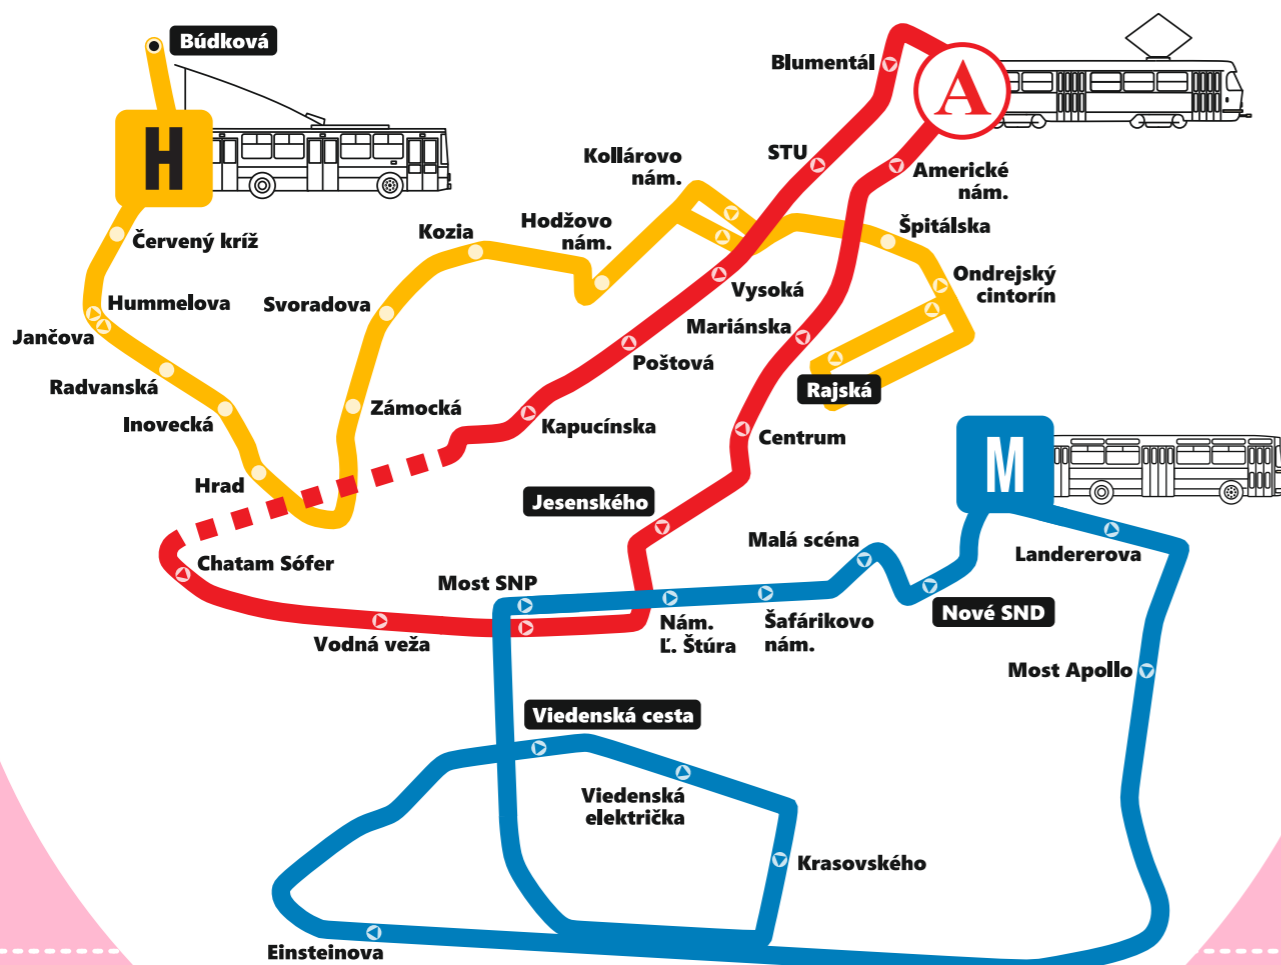

🕒	Pracovný deň	🕒	Voľný deň
05		05	
06		06	
07		07	
08		08	
09		09	
10		10	34 49
11		11	04 19 34 49
12		12	04 19 34 49
13		13	04 19 34 49
14		14	04 19 34 49
15		15	04 19 34 49
16		16	04 19 34 49
17		17	04 19 34 49
18		18	
19		19	
20		20	
21		21	
22		22	
23		23	

min Zastávka

- Rajská
- Ondrejský cintorín
- Špitálska
- Kollárovo nám.
- Hodžovo nám.
- Kozia
- Svoradova
- Zámocká
- Hrad
- **Inovecká**
- Radvanská
- Hummelova
- Červený kríž
- Búdková

0
1
2
3
4

Platí:
25.4. (sobota) a 26.4.2026 (nedeľa)

Dopravca:
Dopravný podnik Bratislava, a. s.
✉ Olejkárska 1, 814 52 Bratislava
☎ +421 2 5950 5950

www.dpb.sk