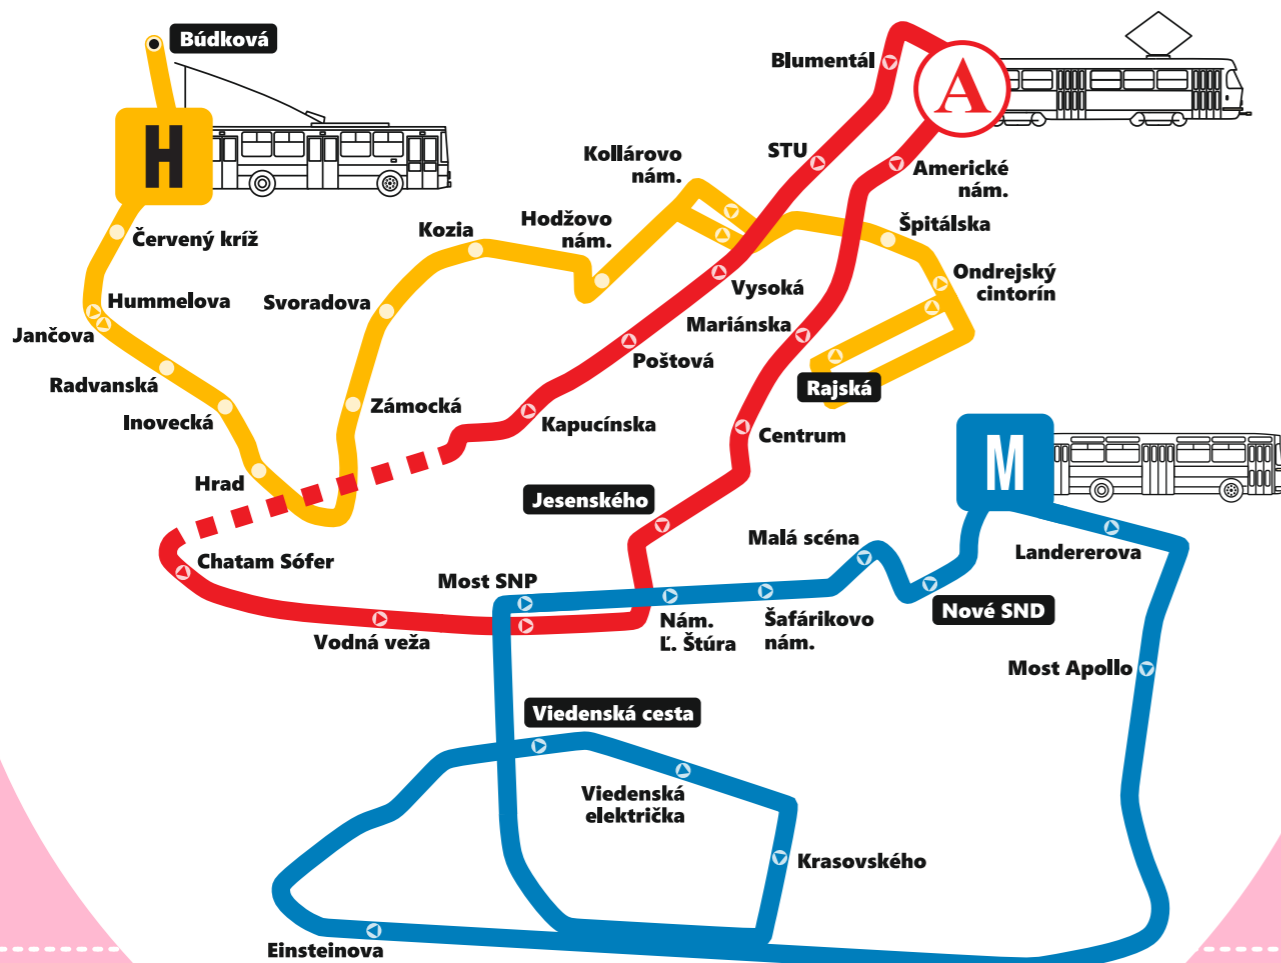

🕒	Pracovný deň	🕒	Voľný deň
05		05	
06		06	
07		07	
08		08	
09		09	
10		10	10 25 40 55
11		11	10 25 40 55
12		12	10 25 40 55
13		13	10 25 40 55
14		14	10 25 40 55
15		15	10 25 40 55
16		16	10 25 40 55
17		17	10 25
18		18	
19		19	
20		20	
21		21	
22		22	
23		23	

min	Zastávka
	Búdková
	Červený kríž
	Jančova
	Radvanská
	Inovecká
	Hrad
	Zámocká
	Svradova
	Kozia
	Hodžovo nám.
	Kollárovo nám.
0	Špitálska
2	Ondrejský cintorín
3	Rajská

Platí:
25.4. (sobota) a 26.4.2026 (nedeľa)

Dopravca:
Dopravný podnik Bratislava, a. s.
✉ Olejkárska 1, 814 52 Bratislava
☎ +421 2 5950 5950

www.dpb.sk