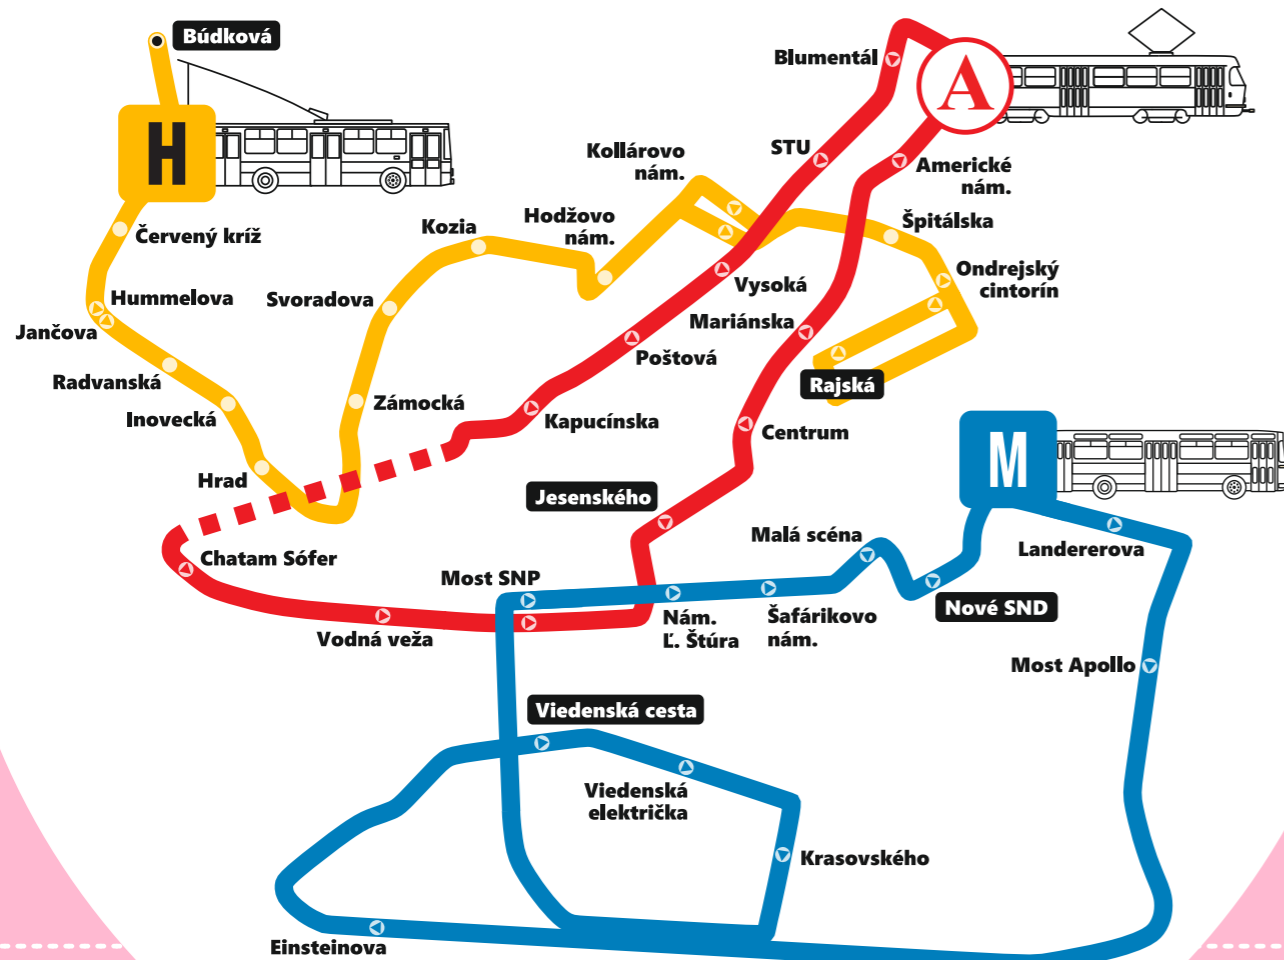

min	Zastávka
	Búdková
0	Červený kríž
0	Jančova
1	Radvanská
2	Inovecká
3	Hrad
4	Zámocká
5	Svradova
6	Kozia
9	Hodžovo nám.
11	Kollárovo nám.
13	Špitálska
15	Ondrejský cintorín
16	Rajska

Platí:
25.4. (sobota) a 26.4.2026 (nedeľa)

Dopravca:
Dopravný podnik Bratislava, a. s.
✉ Olejkárska 1, 814 52 Bratislava
☎ +421 2 5950 5950

www.dpb.sk

Spolu tvoríme kultúrne mesto

Bratislavské mestské dni

➔ **Rajská**

Historické jazdy Bratislavou

Sobota a nedeľa
25.4. - 26.4.2026