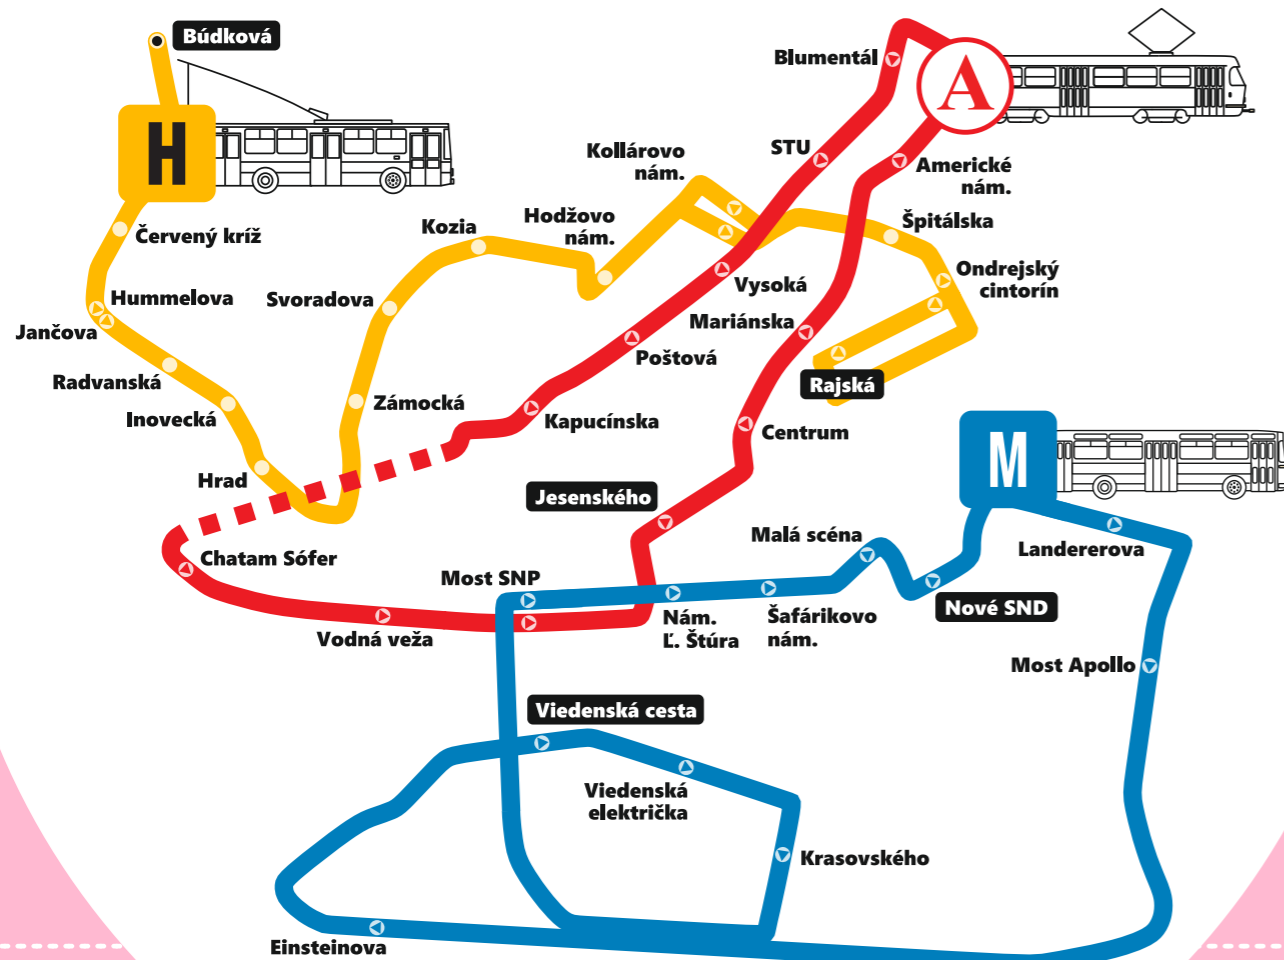

🕒	Pracovný deň	🕒	Voľný deň
05		05	
06		06	
07		07	
08		08	
09		09	
10		10	30 45
11		11	00 15 30 45
12		12	00 15 30 45
13		13	00 15 30 45
14		14	00 15 30 45
15		15	00 15 30 45
16		16	00 15 30 45
17		17	00 15 30 45
18		18	
19		19	
20		20	
21		21	
22		22	
23		23	

min Zastávka

- Rajská
- Ondrejský cintorín
- Špitálska
- Kollárovo nám.
- Hodžovo nám.
- 0 **Kozia**
- 1 Svoradova
- 2 Zámocká
- 3 Hrad
- 4 Inovecká
- 5 Radvanská
- 6 Hummelova
- 7 Červený kríž
- 8 ↓ Búdková

Platí:
25.4. (sobota) a 26.4.2026 (nedeľa)

Dopravca:
Dopravný podnik Bratislava, a. s.
✉ Olejkárska 1, 814 52 Bratislava
☎ +421 2 5950 5950

www.dpb.sk

Spolu tvoríme kultúrne mesto