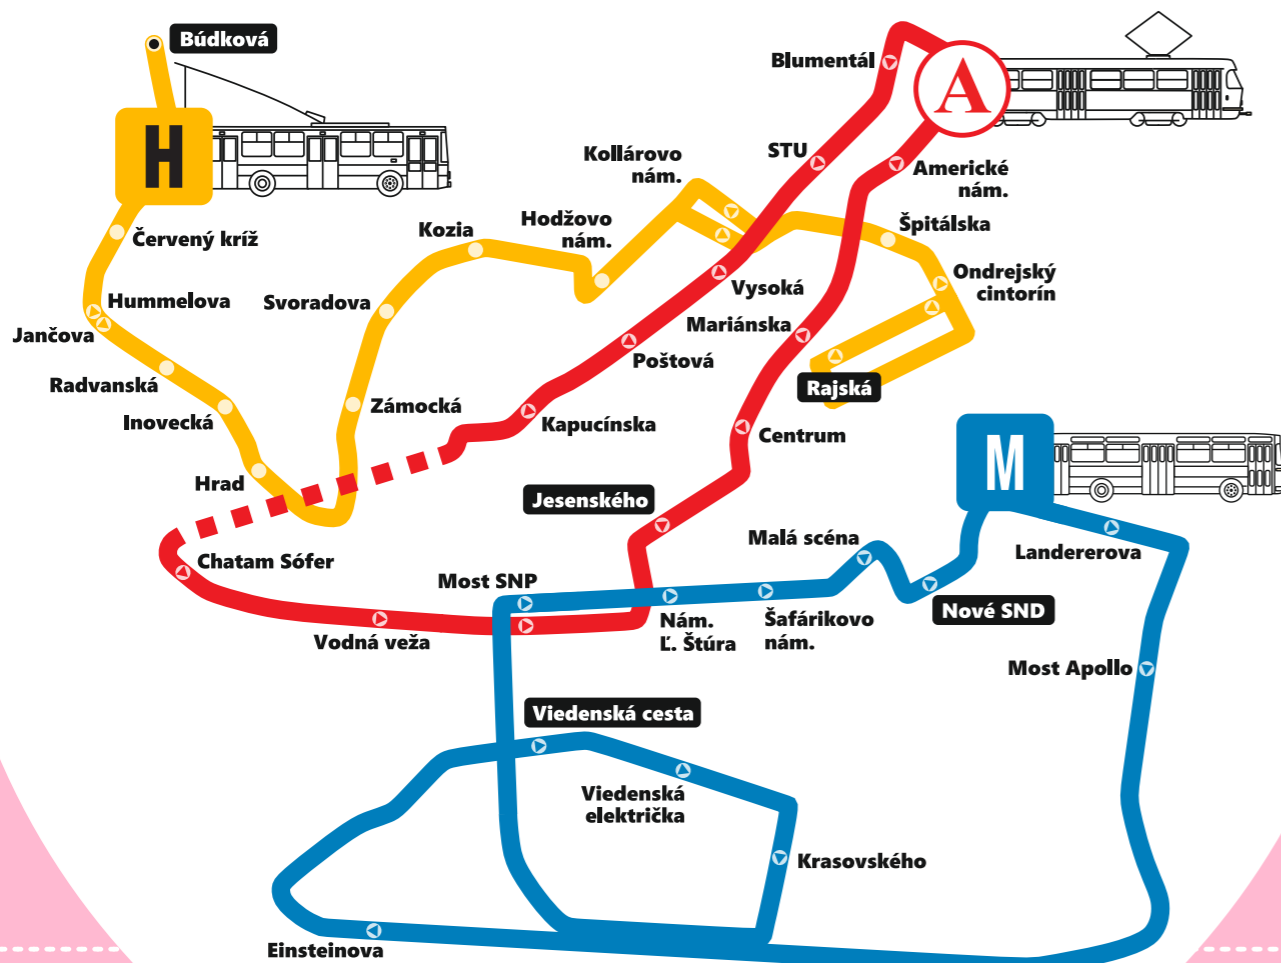

🕒	Pracovný deň	🕒	Voľný deň
05		05	
06		06	
07		07	
08		08	
09		09	
10		10	28 43 58
11		11	13 28 43 58
12		12	13 28 43 58
13		13	13 28 43 58
14		14	13 28 43 58
15		15	13 28 43 58
16		16	13 28 43 58
17		17	13 28 43
18		18	
19		19	
20		20	
21		21	
22		22	
23		23	

min	Zastávka
	Rajská
	Ondrejský cintorín
	Špitálska
	Kollárovo nám.
	Hodžovo nám.
0	
2	Kozia
3	Svoradova
5	Zámocká
5	Hrad
6	Inovecká
7	Radvanská
8	Hummelova
9	Červený kríž
10	Búdková

Platí:
25.4. (sobota) a 26.4.2026 (nedeľa)

Dopravca:
Dopravný podnik Bratislava, a. s.
✉ Olejkárska 1, 814 52 Bratislava
☎ +421 2 5950 5950

www.dpb.sk