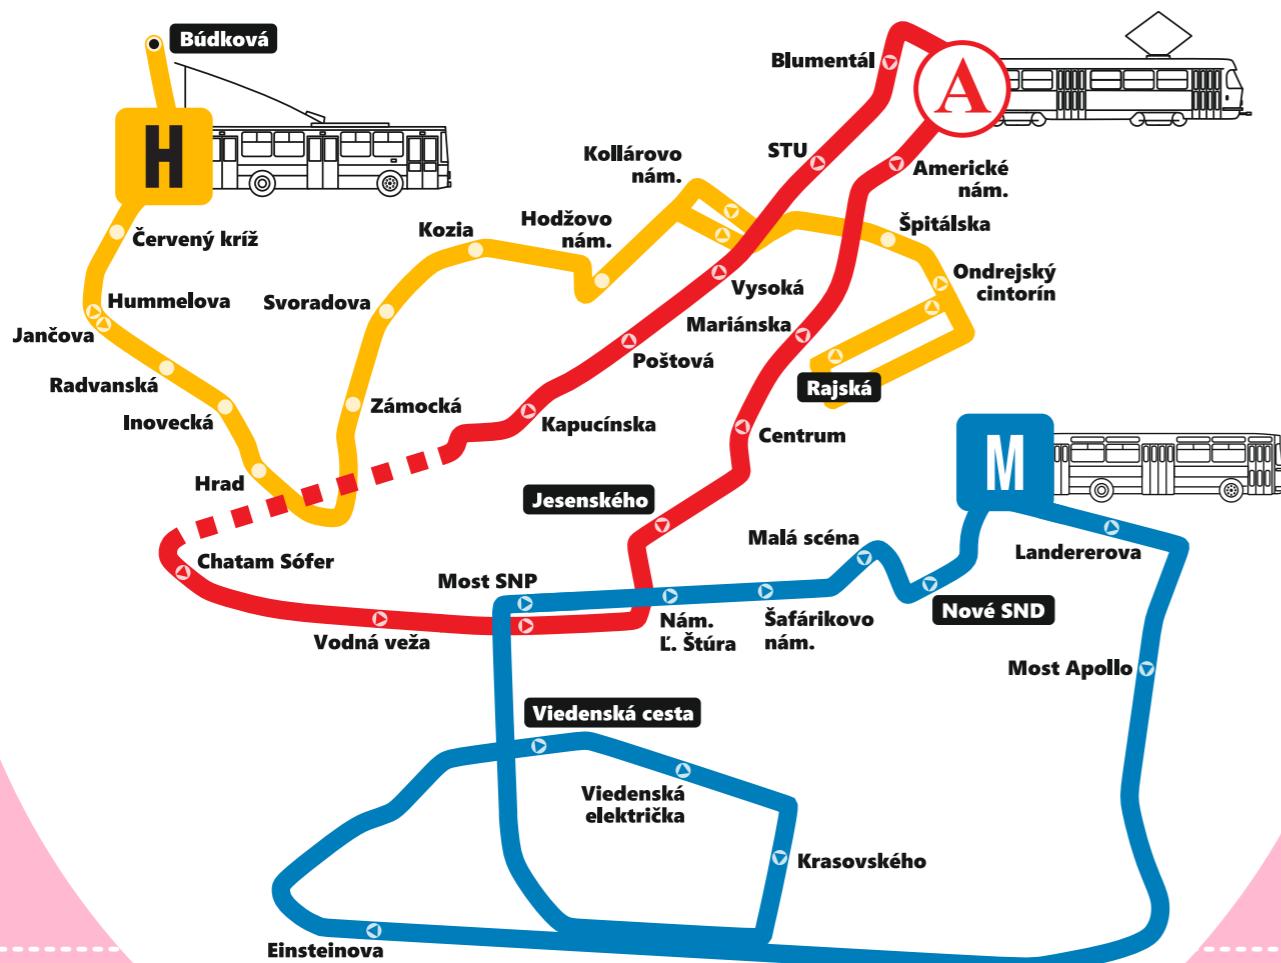

Dopravca:
Dopravný podnik Bratislava, a. s.
✉ Olejkárska 1, 814 52 Bratislava
☎ +421 2 5950 5950

www.dpb.sk

Bratislavské mestské dni

➔ Rajska

Historické jazdy Bratislavou

**Sobota a nedeľa
25.4. - 26.4.2026**