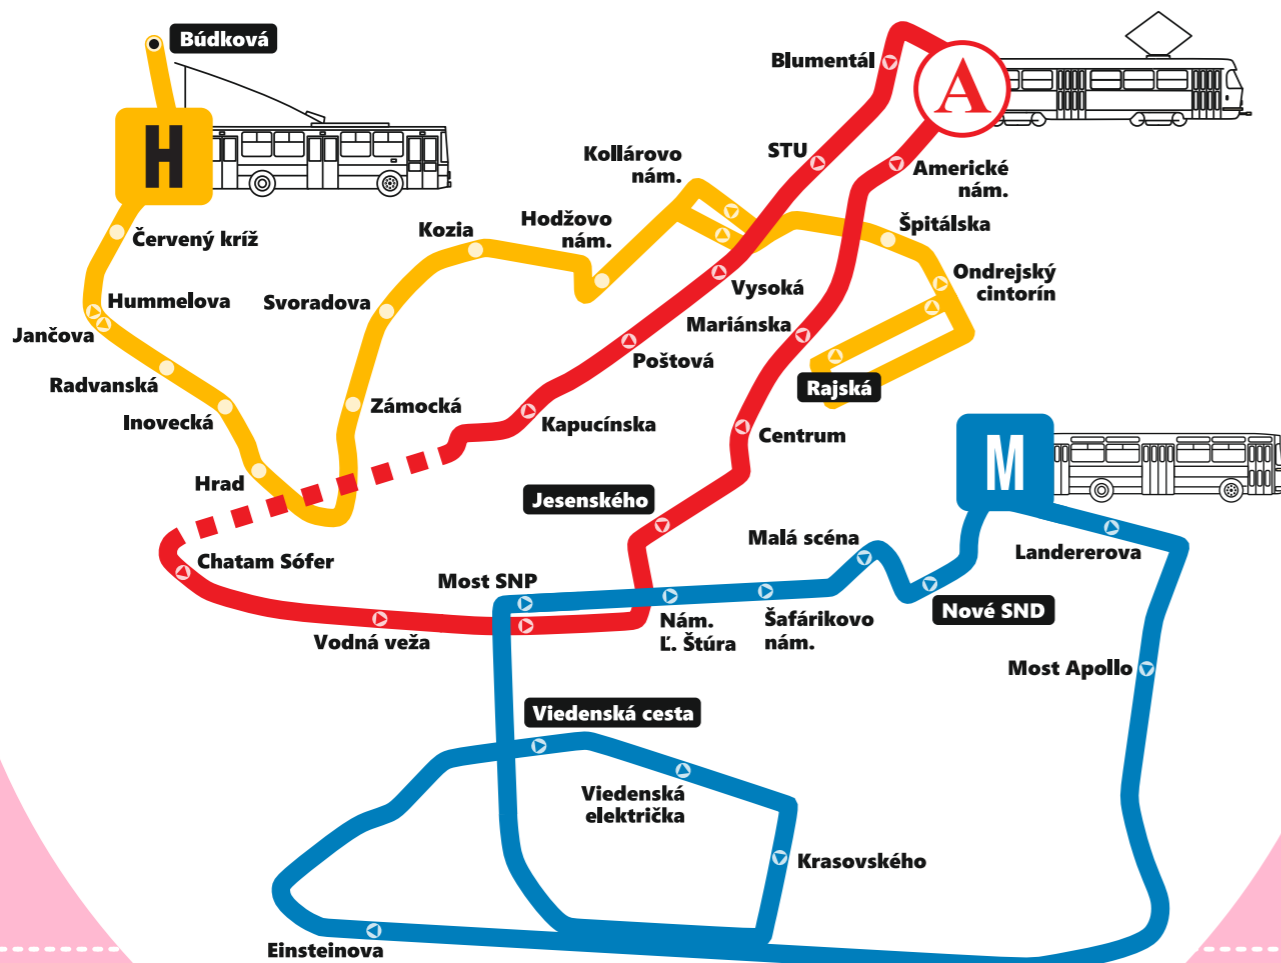

🕒	Pracovný deň	🕒	Voľný deň
05		05	
06		06	
07		07	
08		08	
09		09	
10		10	12 27 42 57
11		11	12 27 42 57
12		12	12 27 42 57
13		13	12 27 42 57
14		14	12 27 42 57
15		15	12 27 42 57
16		16	12 27 42 57
17		17	12 27
18		18	
19		19	
20		20	
21		21	
22		22	
23		23	

min	Zastávka
	Búdková
	Červený kríž
	Jančova
	Radvanská
	Inovecká
	Hrad
	Zámocká
	Svoradova
	Kozia
	Hodžovo nám.
	Kollárovo nám.
	Špitálska
0	➔ Ondrejský cintorín
1	➔ Rajská

Platí:
25.4. (sobota) a 26.4.2026 (nedeľa)

Dopravca:
Dopravný podnik Bratislava, a. s.
✉ Olejkárska 1, 814 52 Bratislava
☎ +421 2 5950 5950

www.dpb.sk