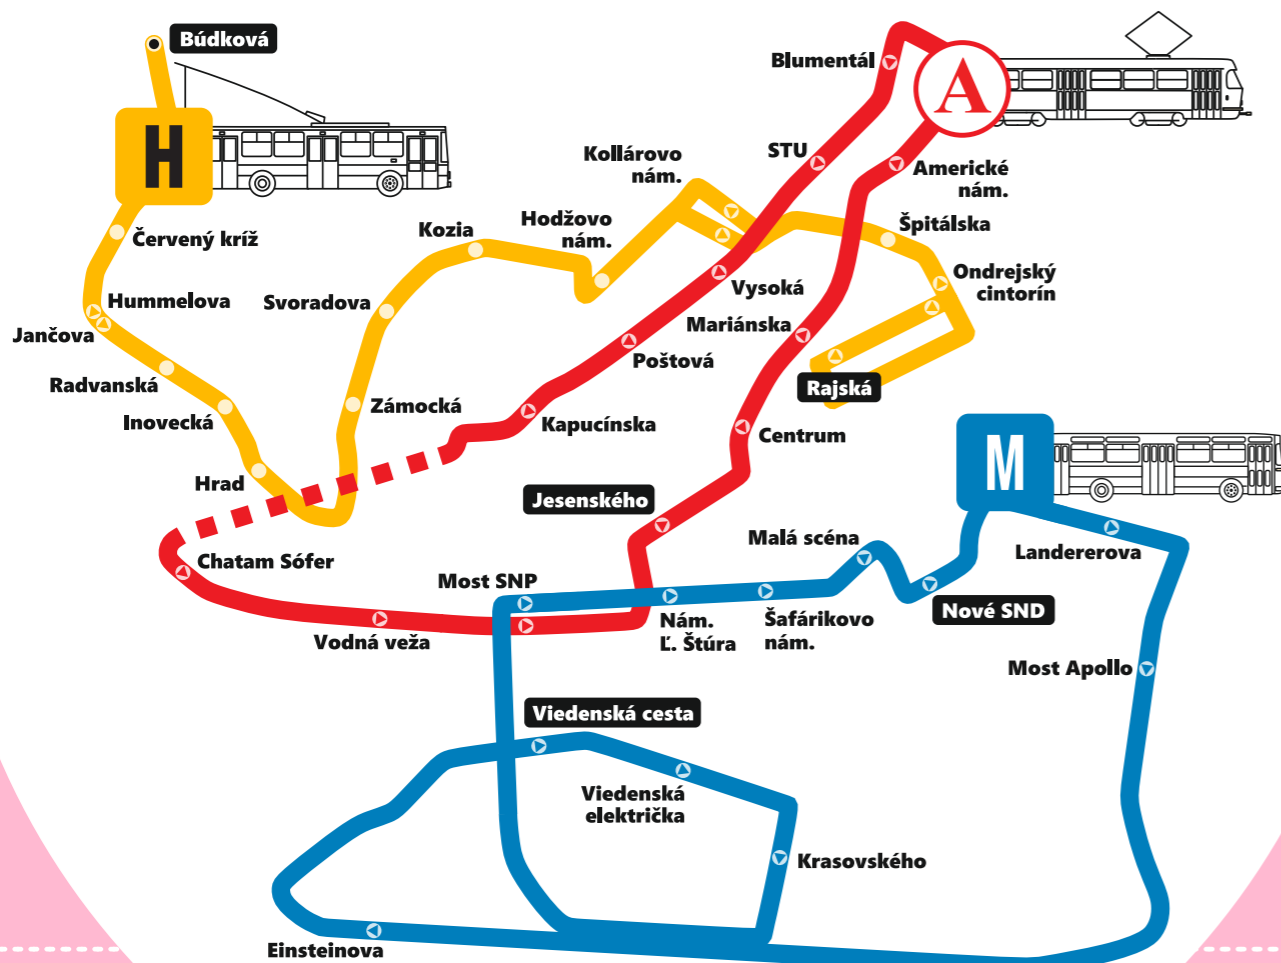

min	Zastávka
0	Búdková
1	Červený kríž
1	Jančova
2	Radvanská
3	Inovecká
4	Hrad
5	Zámocká
6	Svoradova
7	Kozia
10	Hodžovo nám.
12	Kollárovo nám.
14	Špitálska
16	Ondrejský cintorín
17	Rajská

Platí:
25.4. (sobota) a 26.4.2026 (nedeľa)

Dopravca:
Dopravný podnik Bratislava, a. s.
✉ Olejkárska 1, 814 52 Bratislava
☎ +421 2 5950 5950

www.dpb.sk

Bratislavské mestské dni

➔ Rajska

Historické jazdy Bratislavou

Sobota a nedeľa
25.4. - 26.4.2026

🕒	Pracovný deň	🕒	Voľný deň
05		05	
06		06	
07		07	
08		08	
09		09	57
10		10	12 27 42 57
11		11	12 27 42 57
12		12	12 27 42 57
13		13	12 27 42 57
14		14	12 27 42 57
15		15	12 27 42 57
16		16	12 27 42 57
17		17	12
18		18	
19		19	
20		20	
21		21	
22		22	
23		23	

min	Zastávka
	Búdková
0	Červený kríž
0	Jančova
1	Radvanská
2	Inovecká
3	Hrad
4	Zámocká
5	Svradova
6	Kozia
9	Hodžovo nám.
11	Kollárovo nám.
13	Špitálska
15	Ondrejský cintorín
16	Rajska

Platí:
25.4. (sobota) a 26.4.2026 (nedeľa)