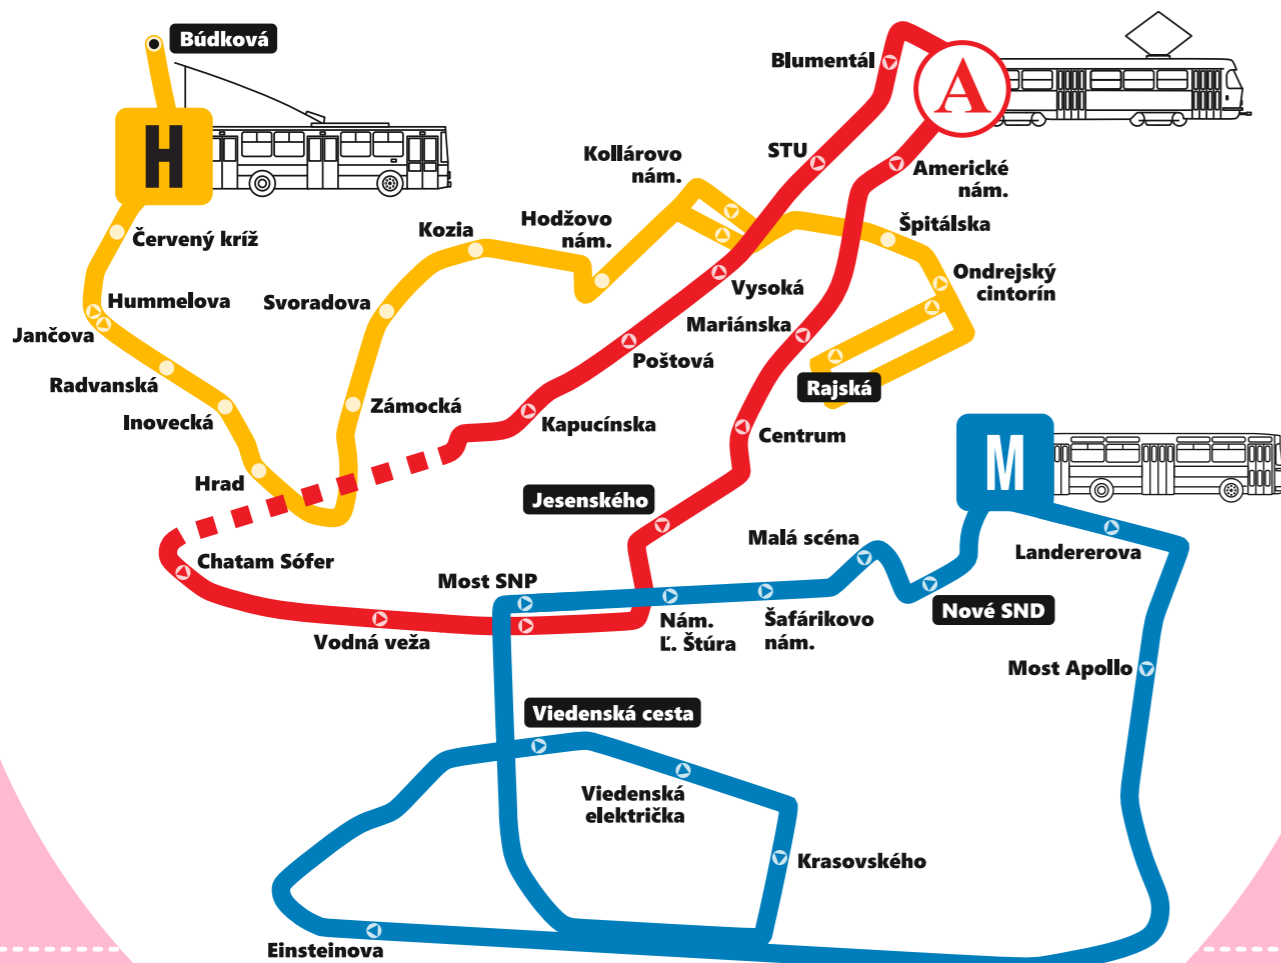

min Zastávka

- Rajská
- Ondrejský cintorín
- Špitálska
- Kollárovo nám.
- Hodžovo nám.
- Kozia
- Svoradova
- Zámocká
- Hrad
- Inovecká**
- Radvanská
- Hummelova
- Červený kríž
- Búdková

0
1
2
3
4

Platí:
25.4. (sobota) a 26.4.2026 (nedeľa)

Dopravca:
Dopravný podnik Bratislava, a. s.
✉ Olejkárska 1, 814 52 Bratislava
☎ +421 2 5950 5950

www.dpb.sk

Bratislavské mestské dni

➔ **Búdková**

Historické jazdy Bratislavou

**Sobota a nedeľa
25.4. - 26.4.2026**

min	Zastávka
	Rajská
	Ondrejský cintorín
	Špitálska
	Kollárovo nám.
	Hodžovo nám.
	Kozia
	Svoradova
	Zámocká
	Hrad
	Inovecká
	Radvanská
0	Hummelova
1	Červený kríž
2	Búdková
3	

Platí:
25.4. (sobota) a 26.4.2026 (nedeľa)