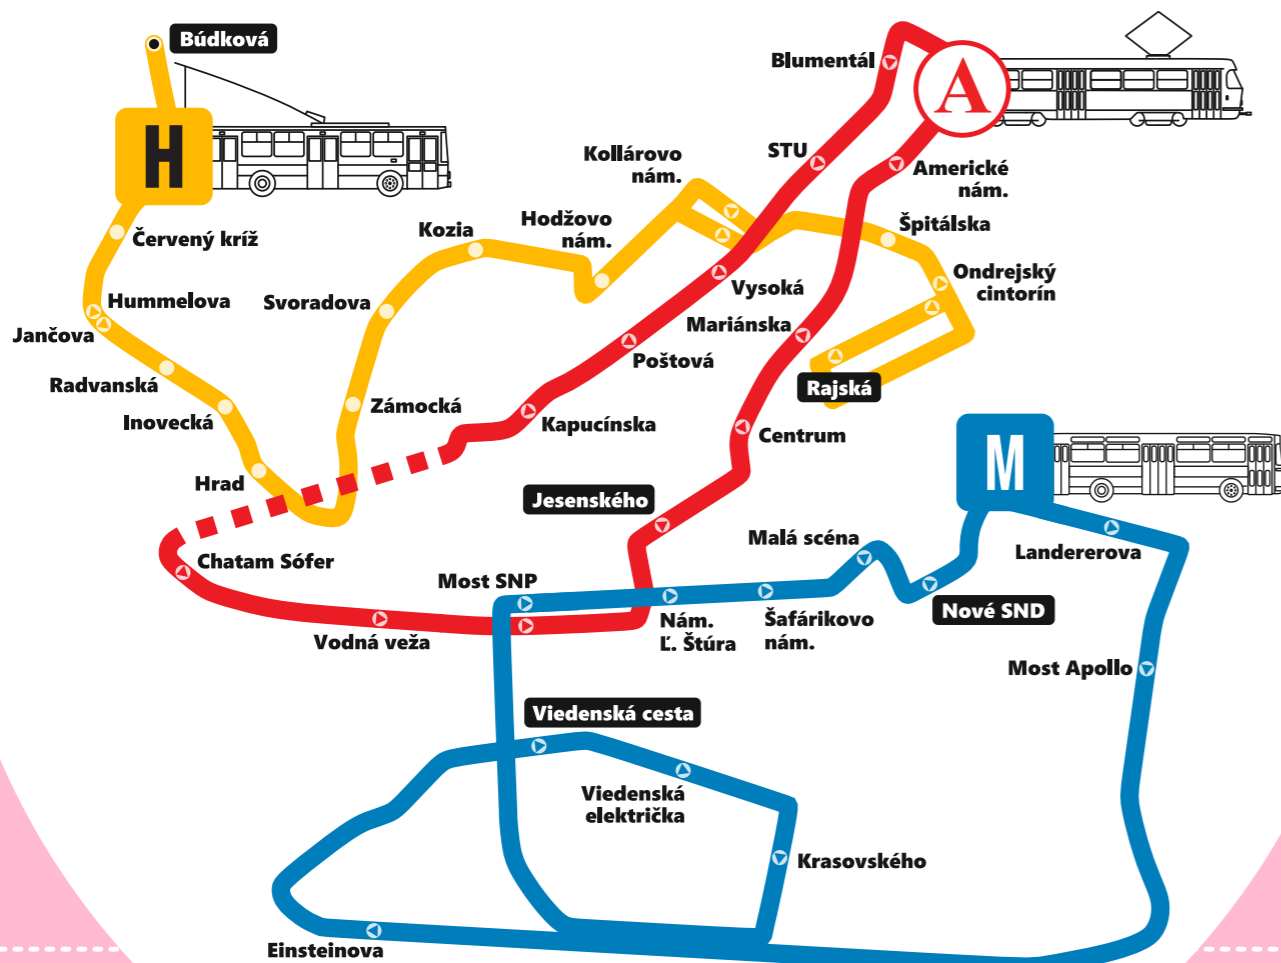

min	Zastávka
	Rajská
	Ondrejský cintorín
	Špitálska
	Kollárovo nám.
	Hodžovo nám.
	Kozia
	Svoradova
0	Zámocká
1	Hrad
2	Inovecká
3	Radvanská
4	Hummelova
5	Červený kríž
6	Búdková

Platí:
25.4. (sobota) a 26.4.2026 (nedeľa)

Dopravca:
Dopravný podnik Bratislava, a. s.
✉ Olejkárska 1, 814 52 Bratislava
☎ +421 2 5950 5950

www.dpb.sk

Bratislavské mestské dni

➔ **Búdková**

Historické jazdy Bratislavou

**Sobota a nedeľa
25.4. - 26.4.2026**

min	Zastávka
	Rajská
	Ondrejský cintorín
	Špitálska
	Kollárovo nám.
	Hodžovo nám.
	Kozia
	Svoradova
	Zámocká
0	Hrad
1	Inovecká
2	Radvanská
3	Hummelova
4	Červený kríž
5	Búdková

Platí:
25.4. (sobota) a 26.4.2026 (nedeľa)