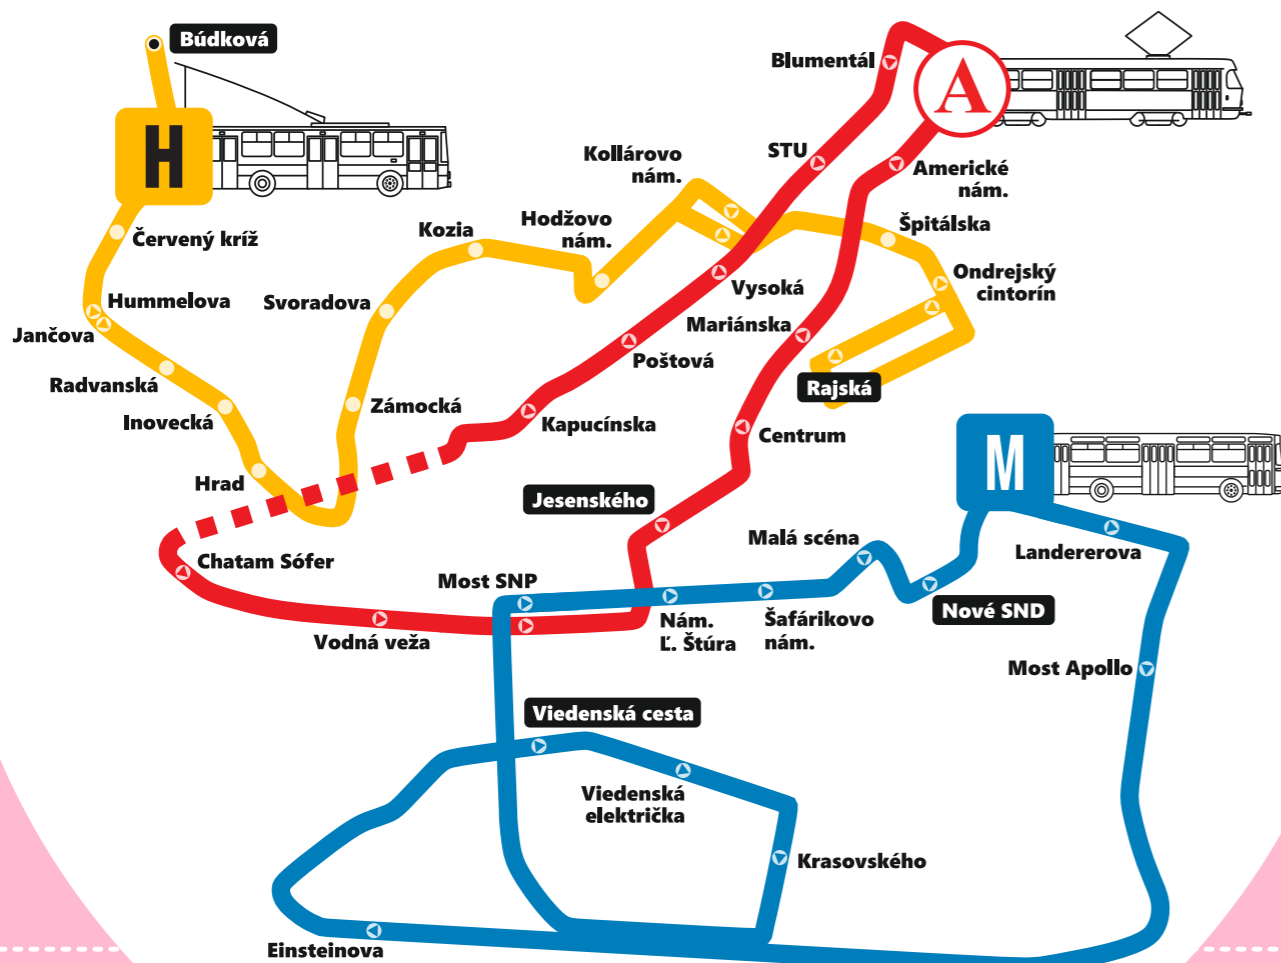

➔ **Búdková**

Historické jazdy Bratislavou

Sobota a nedeľa
25.4. - 26.4.2026

🕒	Pracovný deň	🕒	Voľný deň
05		05	
06		06	
07		07	
08		08	
09		09	
10		10	31 46
11		11	01 16 31 46
12		12	01 16 31 46
13		13	01 16 31 46
14		14	01 16 31 46
15		15	01 16 31 46
16		16	01 16 31 46
17		17	01 16 31 46
18		18	
19		19	
20		20	
21		21	
22		22	
23		23	

min	Zastávka
	Rajská
	Ondrejský cintorín
	Špitálska
	Kollárovo nám.
	Hodžovo nám.
	Kozia
0	Svoradova
1	Zámocká
2	Hrad
3	Inovecká
4	Radvanská
5	Hummelova
6	Červený kríž
7	Búdková

Platí:
25.4. (sobota) a 26.4.2026 (nedeľa)