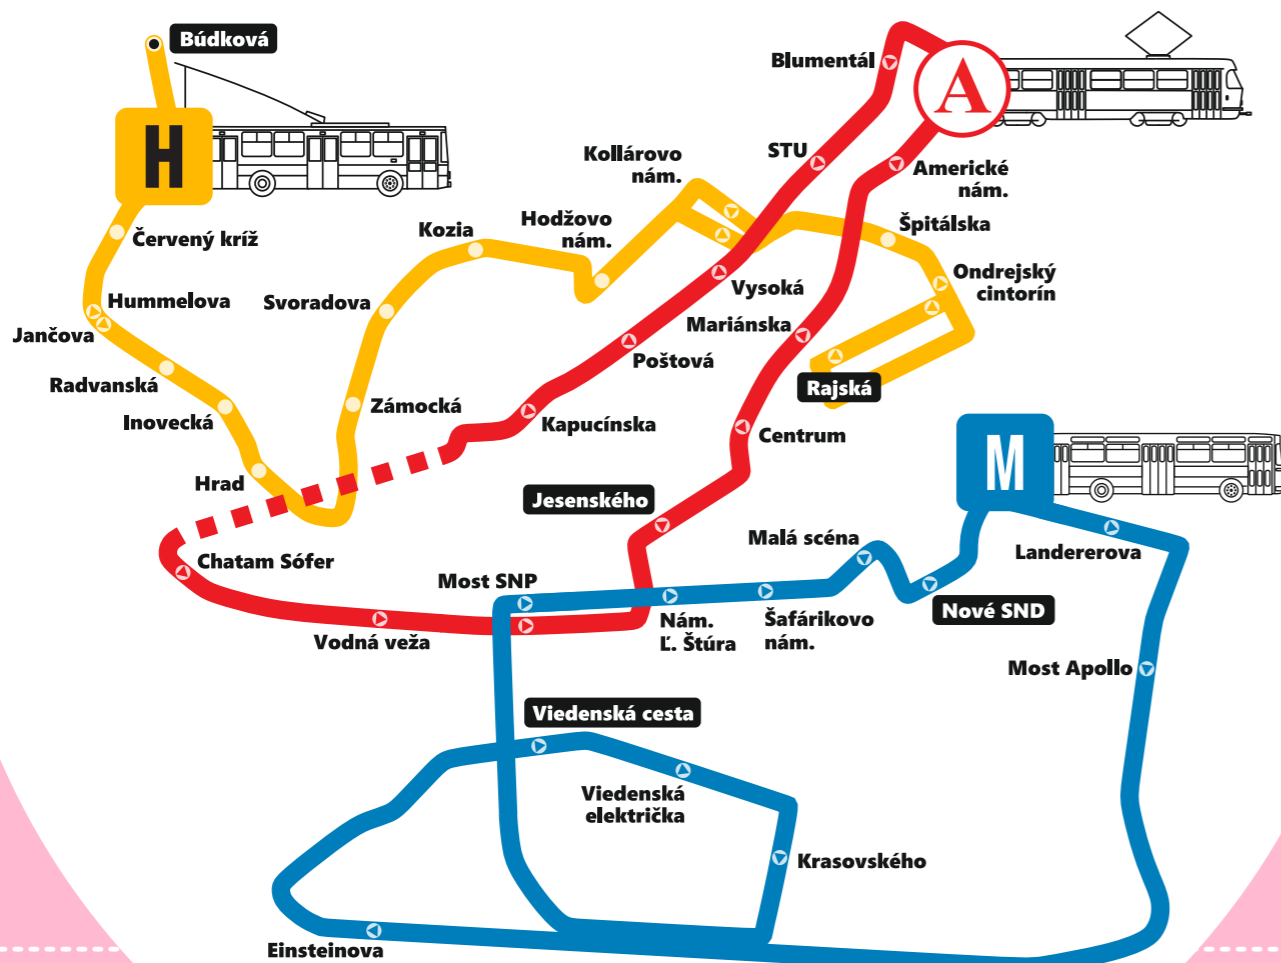

🕒	Pracovný deň	🕒	Voľný deň
05		05	
06		06	
07		07	
08		08	
09		09	
10		10	01 16 31 46
11		11	01 16 31 46
12		12	01 16 31 46
13		13	01 16 31 46
14		14	01 16 31 46
15		15	01 16 31 46
16		16	01 16 31 46
17		17	01 16
18		18	
19		19	
20		20	
21		21	
22		22	
23		23	

min	Zastávka
	Búdková
	Červený kríž
	Jančova
	Radvanská
	Inovecká
	Hrad
	Zámocká
0	Svoradova
1	Kozia
2	Hodžovo nám.
5	Kollárovo nám.
7	Špitálska
9	Ondrejský cintorín
11	Rajská
12	

Platí:
25.4. (sobota) a 26.4.2026 (nedeľa)

Dopravca:
Dopravný podnik Bratislava, a. s.
✉ Olejkárska 1, 814 52 Bratislava
☎ +421 2 5950 5950

www.dpb.sk