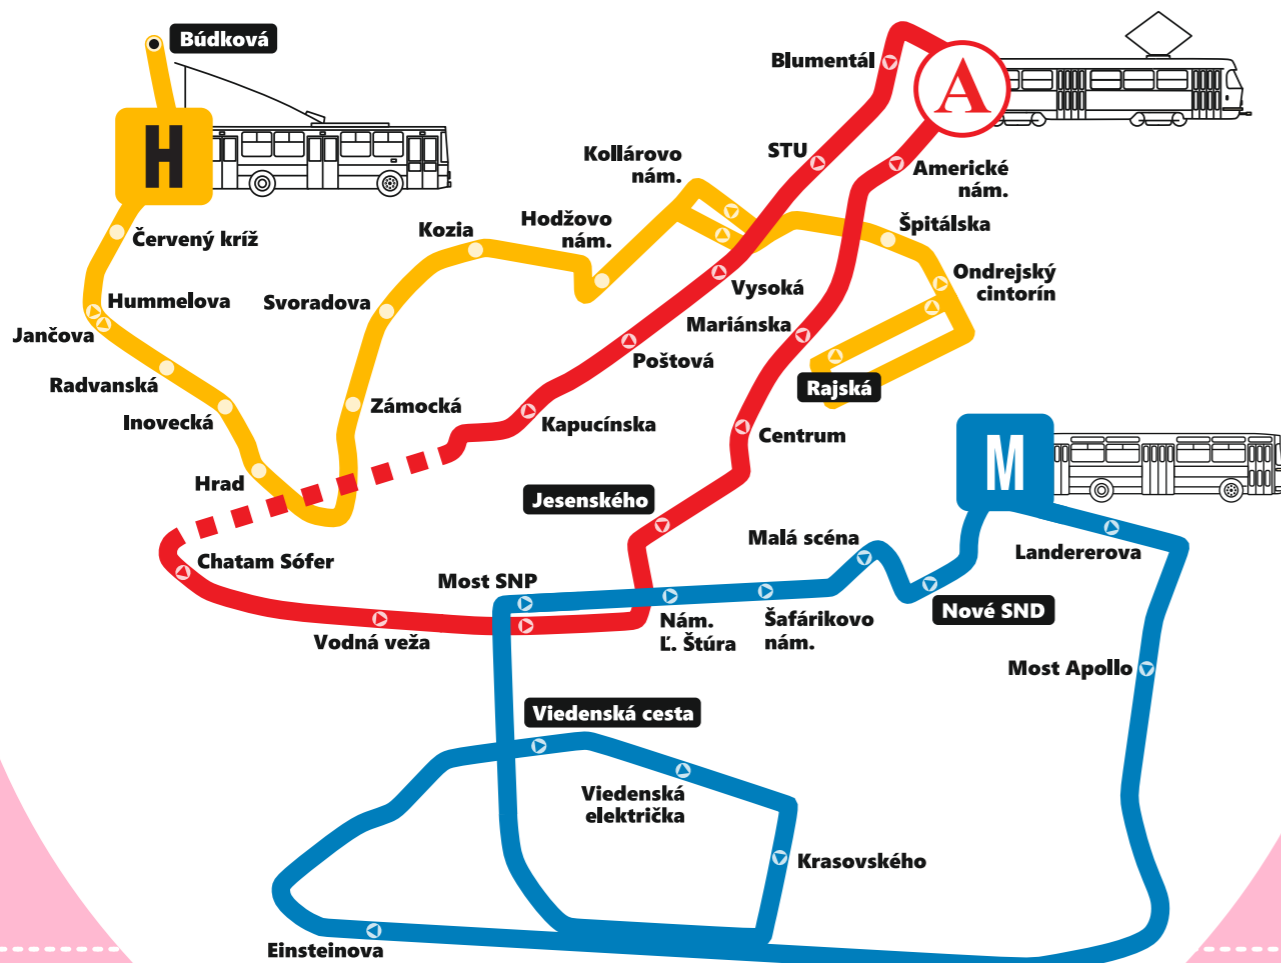

🕒	Pracovný deň	🕒	Voľný deň
05		05	
06		06	
07		07	
08		08	
09		09	
10		10	37 52
11		11	07 22 37 52
12		12	07 22 37 52
13		13	07 22 37 52
14		14	07 22 37 52
15		15	07 22 37 52
16		16	07 22 37 52
17		17	07 22 37 52
18		18	
19		19	
20		20	
21		21	
22		22	
23		23	

min	Zastávka
	Rajská
	Ondrejský cintorín
	Špitálska
	Kollárovo nám.
	Hodžovo nám.
	Kozia
	Svoradova
	Zámocká
	Hrad
	Inovecká
	Radvanská
	Hummelova
	Červený kríž
0	↓
1	↓
	Búdková

Platí:
25.4. (sobota) a 26.4.2026 (nedeľa)

Dopravca:
Dopravný podnik Bratislava, a. s.
✉ Olejkárska 1, 814 52 Bratislava
☎ +421 2 5950 5950

www.dpb.sk