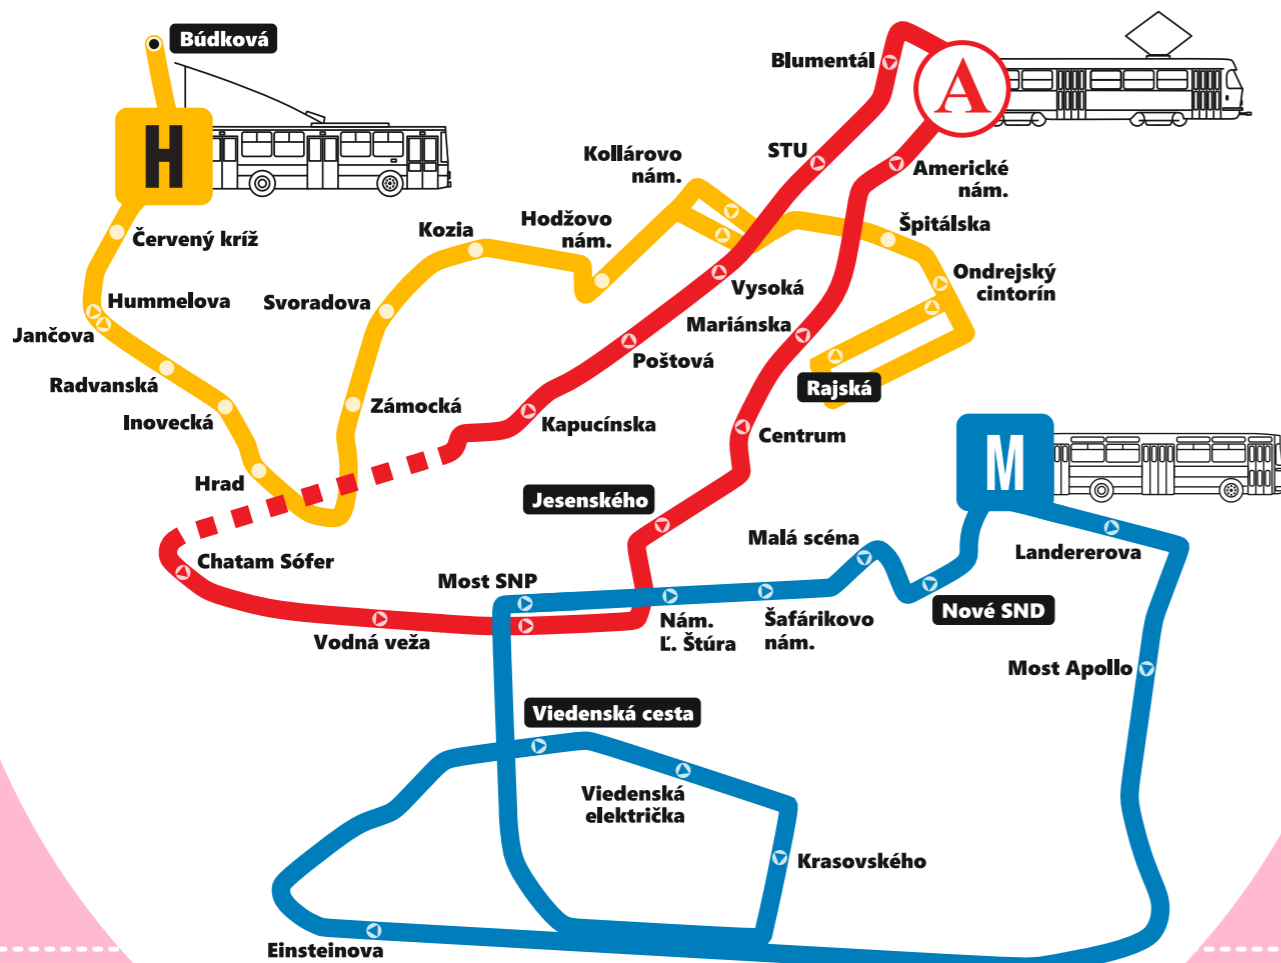

🕒	Pracovný deň	🕒	Voľný deň
05		05	
06		06	
07		07	
08		08	
09		09	
10		10	32 47
11		11	02 17 32 47
12		12	02 17 32 47
13		13	02 17 32 47
14		14	02 17 32 47
15		15	02 17 32 47
16		16	02 17 32 47
17		17	02 17 32 47
18		18	
19		19	
20		20	
21		21	
22		22	
23		23	

min	Zastávka
	Rajská
	Ondrejský cintorín
	Špitálska
	Kollárovo nám.
	Hodžovo nám.
	Kozia
	Svoradova
0	Zámocká
1	Hrad
2	Inovecká
3	Radvanská
4	Hummelova
5	Červený kríž
6	Búdková

Platí:
25.4. (sobota) a 26.4.2026 (nedeľa)

Dopravca:
Dopravný podnik Bratislava, a. s.
✉ Olejkárska 1, 814 52 Bratislava
☎ +421 2 5950 5950

www.dpb.sk