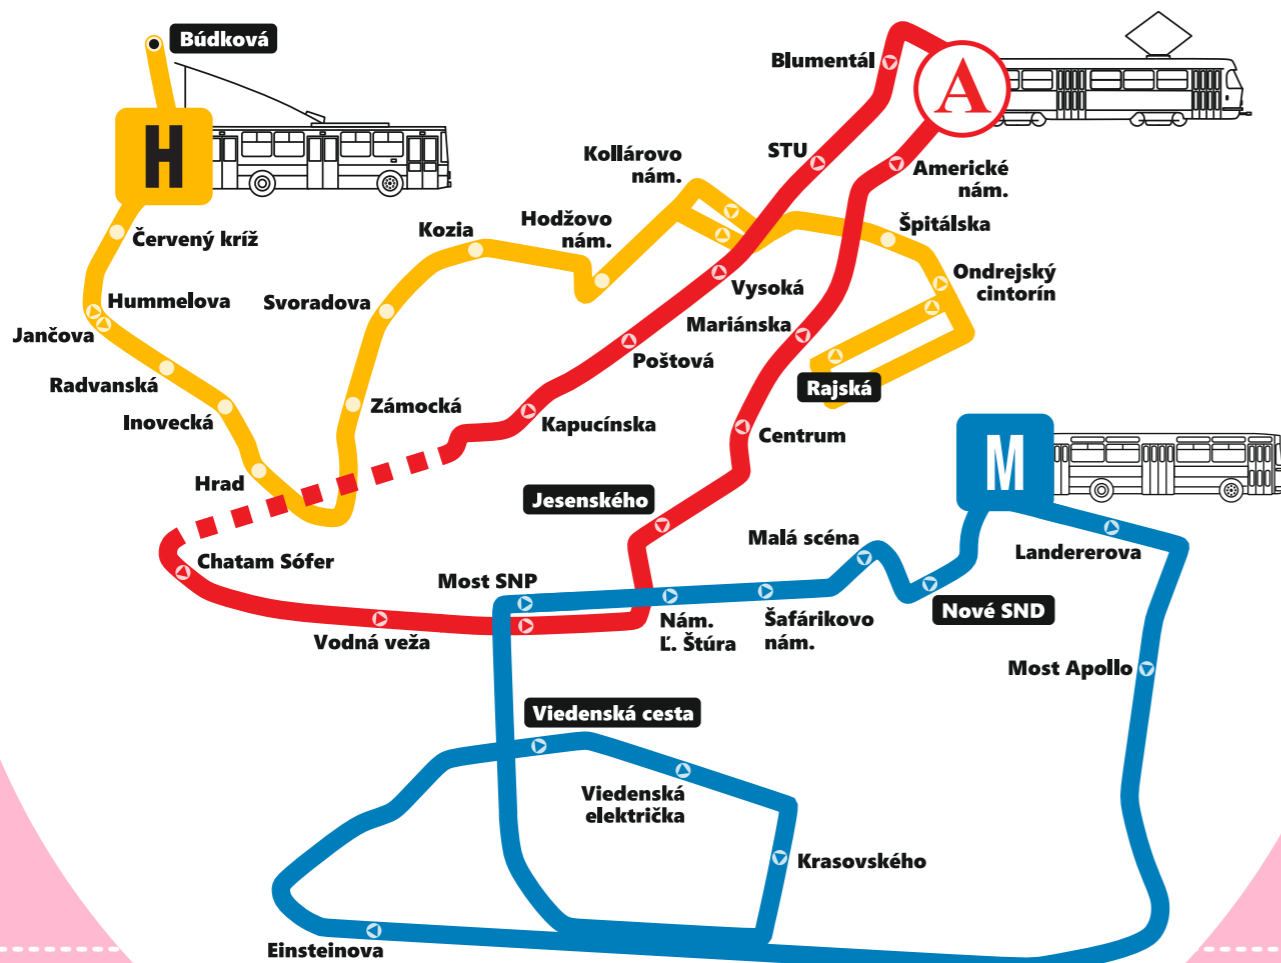

Dopravca:
Dopravný podnik Bratislava, a. s.
✉ Olejkárska 1, 814 52 Bratislava
☎ +421 2 5950 5950

www.dpb.sk

Bratislavské mestské dni

➔ Rajska

Historické jazdy Bratislavou

Sobota a nedeľa
25.4. - 26.4.2026

🕒	Pracovný deň	🕒	Voľný deň
05		05	
06		06	
07		07	
08		08	
09		09	
10		10	03 18 33 48
11		11	03 18 33 48
12		12	03 18 33 48
13		13	03 18 33 48
14		14	03 18 33 48
15		15	03 18 33 48
16		16	03 18 33 48
17		17	03 18
18		18	
19		19	
20		20	
21		21	
22		22	
23		23	

min	Zastávka
	Búdková
	Červený kríž
	Jančova
	Radvanská
	Inovecká
	Hrad
	Zámocká
	Svradova
0	Kozia
3	Hodžovo nám.
5	Kollárovo nám.
7	Špitálska
9	Ondrejský cintorín
10	Rajska

Platí:
25.4. (sobota) a 26.4.2026 (nedeľa)